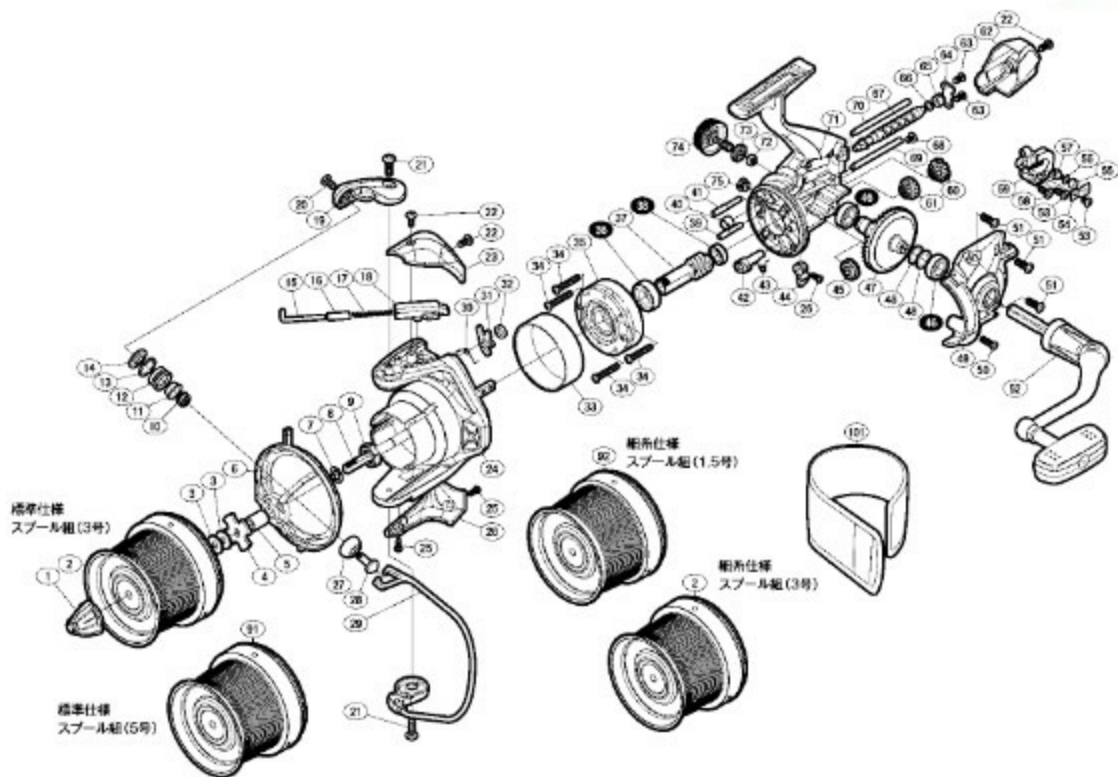

14 SUPER AERO SPIN JOY 30 type 12

本体価格(税別):17,900円

Product Code : 03270

※白抜き番号はベアリングを示します。

調整座金類に関しては、必ずしも分解図中の表現と一致しない場合がございますので、ご了承ください。(商品により使用している場合とそうでない場合がございます。)